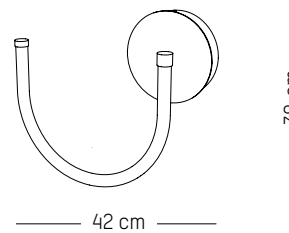

Pendant lamp J

L: 42 cm | 16.5 inch
D: 2,4 cm | 1 inch
H: 58 cm | 22.8 inch
Weight: 1,5 kg | 3.3 lb
Cable length (max): 2,5 m | 99 inch

PACKAGING :

L: 62,5 cm | 24.6 inch
W: 46,7 cm | 18.4 inch
H: 6,8 cm | 2.7 inch
Weight: 2,5 kg | 5.5 lb

Pendant lamp O

L: 35 cm | 14 inch
D: 2,4 cm | 1 inch
H: 38 cm | 17.8 inch
Weight: 1,4 kg | 3.1 lb
Cable length (max): 2,5 m | 99 inch

PACKAGING :

L: 46,7 cm | 18.4 inch
W: 42,6 cm | 16.8 inch
H: 6,8 cm | 2.7 inch
Weight: 2,5 kg | 5.5 lb

PACKAGING :

L: 80 cm | 31.5 inch
W: 60 cm | 23.6 inch
H: 7 cm | 2.8 inch

Ceiling plate for double pendant OU

-

L: 77 cm | 30.3 inch
W: 58 cm | 22.8 inch
H: 3,7 cm | 1.5 inch

PACKAGING :

L: 80 cm | 31.5 inch
W: 60 cm | 23.6 inch
H: 7 cm | 2.8 inch

Wall lamp U

-

L: 42 cm | 16.5 inch
D: 7 cm | 2.8 inch
H: 38 cm | 14.9 inch
Canopy: Ø 15cm | 5.9 inch
Weight: 0,96 kg | 2.12 lb

PACKAGING :

L: 46,7 cm | 18.4 inch
W: 42,7 cm | 16.7 inch
H: 7 cm | 2.8 inch
Weight: 1,9 kg | 4.2 lb