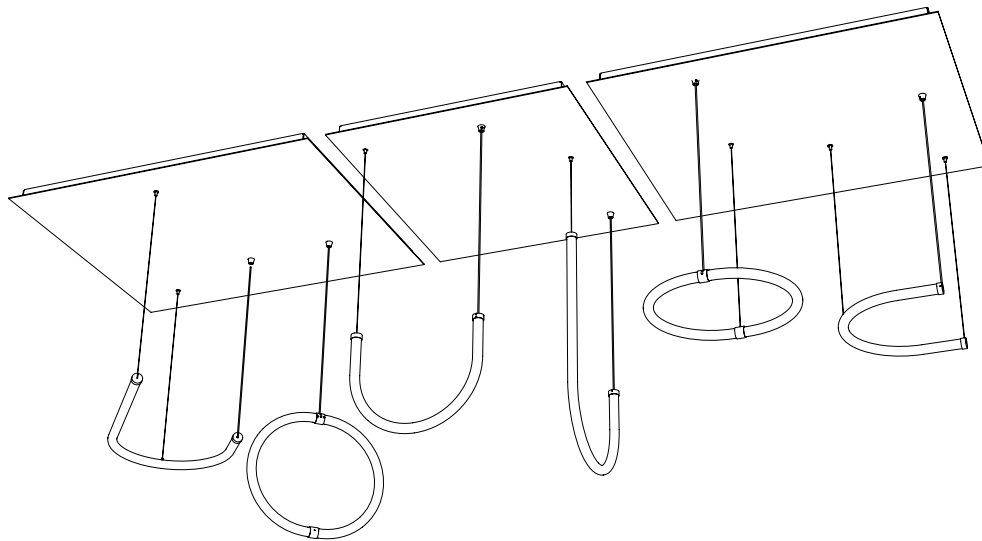

Ceiling plate for double pendant JO

-

L: 77 cm | 30.3 inch
W: 58 cm | 22.8 inch
H: 3,7 cm | 1.5 inch

PACKAGING :

L: 80 cm | 31.5 inch
W: 60 cm | 23.6 inch
H: 7 cm | 2.8 inch

Ceiling plate for double pendant UJ

-

L: 77 cm | 30.3 inch
W: 58 cm | 22.8 inch
H: 3,7 cm | 1.5 inch

PACKAGING :

L: 80 cm | 31.5 inch
W: 60 cm | 23.6 inch
H: 7 cm | 2.8 inch

Ceiling plate for double pendant OU

-

L: 77 cm | 30.3 inch
W: 58 cm | 22.8 inch
H: 3,7 cm | 1.5 inch

PACKAGING :

L: 80 cm | 31.5 inch
W: 60 cm | 23.6 inch
H: 7 cm | 2.8 inch