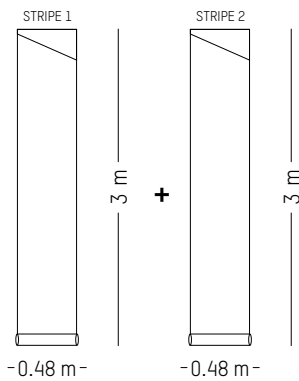

 Dry peelable

 Light-proof

 Washable

Ø: 300 cm | 118.1 inch
W: 48cm | 18.9 inch
Weight: 0,3 kg | 0.6 lb

PACKAGING :

Ø : 10 cm | 3.9 inch
H : 51,5 cm | 20.3 inch
Weight: 0,5 kg | 1.1 lb

VOLUTES*

TIPHAINE DE BODMAN