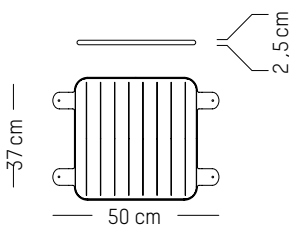

Small

-

L: 50 cm | 20 inch
W: 37 cm | 15 inch
H: 2,5 cm | 1 inch
Weight: 0,4 kg | 0.8 lb

PACKAGING :

L: 53cm | 20.9 inch
W: 53cm | 20.9 inch
Weight: 0,6 kg | 1.3 lb