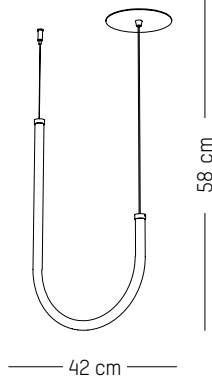

W: 15 cm | 5.9 inch

H: 32 cm | 12.6 inch

Weight: 3 kg | 6.6 lb

40 cm

Large table lamp

-

L: 40 cm | 16 inch

H: 60 cm | 23.7 inch

L: 42 cm | 16.5 inch
D: 2,4 cm | 1 inch
H: 28 cm | 11 inch
Weight: 0,96 kg | 2.12 lb
Cable length (max): 2,5 m | 99 inch

PACKAGING :

L: 46,7 cm | 18.4 inch
W: 42,6 cm | 16.8 inch
H: 6,8 cm | 2.7 inch
Weight: 1,9 kg | 4.2 lb

Pendant lamp J

L: 42 cm | 16.5 inch
D: 2,4 cm | 1 inch
H: 58 cm | 22.8 inch
Weight: 1,5 kg | 3.3 lb
Cable length (max): 2,5 m | 99 inch

PACKAGING :

L: 62,5 cm | 24.6 inch
W: 46,7 cm | 18.4 inch
H: 6,8 cm | 2.7 inch
Weight: 2,5 kg | 5.5 lb

Pendant lamp O

L: 35 cm | 14 inch
D: 2,4 cm | 1 inch
H: 38 cm | 17.8 inch
Weight: 1,4 kg | 3.1 lb
Cable length (max): 2,5 m | 99 inch

PACKAGING :

L: 46,7 cm | 18.4 inch
W: 42,6 cm | 16.8 inch
H: 6,8 cm | 2.7 inch
Weight: 2,5 kg | 5.5 lb