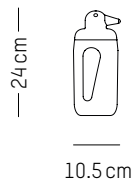

Baby ping

-

Ø: 10 cm | 3.9 inch
H: 13 cm | 5.1 inch
Weight: 0,3 kg | 0.7 lb

PACKAGING :

L: 17 cm | 6.7 inch
W: 17 cm | 6.7 inch
H: 22,5 cm | 8.9 inch
Weight: 0.5 kg | 1.1 lb

Mama ping

-

Ø: 10,5 cm | 3.9 inch
H: 24 cm | 9.4 inch
Weight: 0,6 kg | 1.4 lb