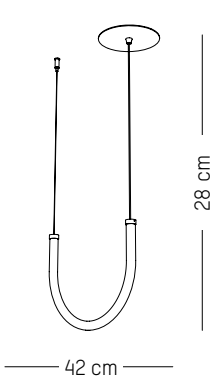

Pendant lamp U

L: 42 cm | 16.5 inch
D: 2,4 cm | 1 inch
H: 28 cm | 11 inch
Weight: 0,96 kg | 2.12 lb
Cable length (max): 2,5 m | 99 inch

PACKAGING :

L: 46,7 cm | 18.4 inch
W: 42,6 cm | 16.8 inch
H: 6,8 cm | 2.7 inch
Weight: 1,9 kg | 4.2 lb