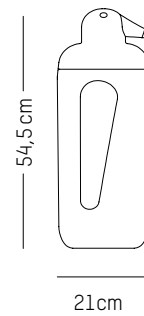

Baby ping

-

Ø: 10 cm | 3.9 inch
H: 13 cm | 5.1 inch
Weight: 0,3 kg | 0.7 lb

PACKAGING :

L: 17 cm | 6.7 inch
W: 17 cm | 6.7 inch
H: 22,5 cm | 8.9 inch
Weight: 0.5 kg | 1.1 lb

Mama ping

-

Ø: 10,5 cm | 3.9 inch
H: 24 cm | 9.4 inch
Weight: 0,6 kg | 1.4 lb