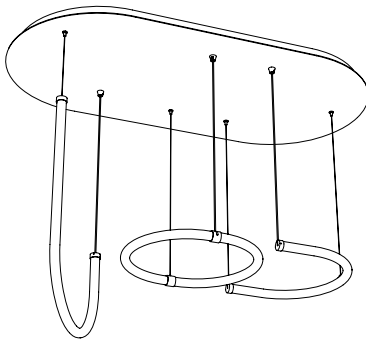

Power
220-240 V 50-60 HZ

Power
110-120 V 60 HZ

16

105cm

Triple pendant system

L: 105 cm | 41.3 inch

W: 53 cm | 21 inch

H: 82 cm | 33 inch