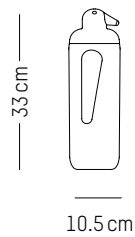

Baby ping

-

Ø: 10 cm | 3.9 inch
H: 13 cm | 5.1 inch
Weight: 0,3 kg | 0.7 lb

PACKAGING :

L: 17 cm | 6.7 inch
W: 17 cm | 6.7 inch
H: 22,5 cm | 8.9 inch
Weight: 0.5 kg | 1.1 lb

Mama ping

-

Ø: 10,5 cm | 3.9 inch
H: 24 cm | 9.4 inch
Weight: 0,6 kg | 1.4 lb