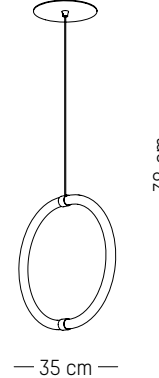

W: 15 cm | 5.9 inch

H: 32 cm | 12.6 inch

Weight: 3 kg | 6.6 lb

40 cm

Large table lamp

-

L: 40 cm | 16 inch

H: 60 cm | 23.7 inch

L: 42 cm | 16.5 inch
D: 2,4 cm | 1 inch
H: 28 cm | 11 inch
Weight: 0,96 kg | 2.12 lb
Cable length (max): 2,5 m | 99 inch

PACKAGING :

L: 46,7 cm | 18.4 inch
W: 42,6 cm | 16.8 inch
H: 6,8 cm | 2.7 inch
Weight: 1,9 kg | 4.2 lb

Pendant lamp J

L: 42 cm | 16.5 inch
D: 2,4 cm | 1 inch
H: 58 cm | 22.8 inch
Weight: 1,5 kg | 3.3 lb
Cable length (max): 2,5 m | 99 inch

PACKAGING :

L: 62,5 cm | 24.6 inch
W: 46,7 cm | 18.4 inch
H: 6,8 cm | 2.7 inch
Weight: 2,5 kg | 5.5 lb

Pendant lamp O

L: 35 cm | 14 inch
D: 2,4 cm | 1 inch
H: 38 cm | 17.8 inch
Weight: 1,4 kg | 3.1 lb
Cable length (max): 2,5 m | 99 inch

PACKAGING :

L: 46,7 cm | 18.4 inch
W: 42,6 cm | 16.8 inch
H: 6,8 cm | 2.7 inch
Weight: 2,5 kg | 5.5 lb