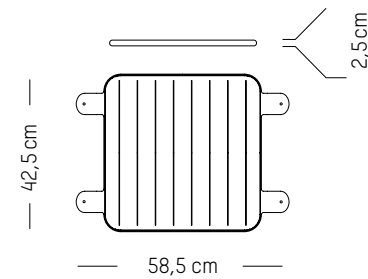

Large

-

L: 58,4 cm | 24 inch
W : 45 cm | 18 inch
H: 2,5 cm | 1 inch
Weight: 0,4 kg | 0.8 lb

PACKAGING :

L: 53cm | 20.9 inch
W: 53cm | 20.9 inch
Weight: 0,6 kg | 1.3 lb

WEEK-END

STUDIO BRICHET ZIEGLER

2017