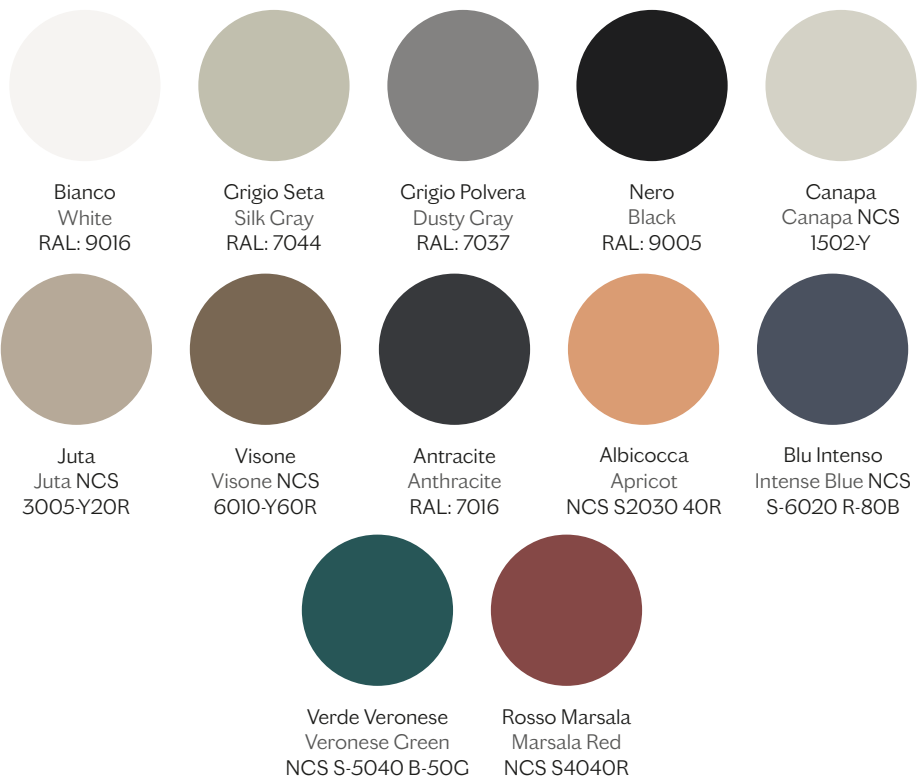

FINITURE | FINISHES

PIANO | TOP

Legno | Wood

Rovere
Fiammato
Flamed Oak

Rovere Vintage
Vintage Oak

Frassino Nero
Black Ash

Noce Canaletto
Canaletto
Walnut

Laccati | Lacquer

Bianco
White
RAL: 9016

Grigio Seta
Silk Gray
RAL: 7044

Grigio Polvera
Dusty Gray
RAL: 7037

Nero
Black
RAL: 9005

Canapa
Canapa NCS
1502-Y

Juta
Juta NCS
3005-Y20R

Visone
Visone NCS
6010-Y60R

Antracite
Anthracite
RAL: 7016

Albicocca
Apricot
NCS S2030 40R

Blu Intenso
Intense Blue NCS
S-6020 R-80B

Verde Veronese
Veronese Green
NCS S-5040 B-50C

Rosso Marsala
Marsala Red
NCS S4040R

*Marmo | *Marble

Palladio Moro

Palladio Doge

*Il piano in marmo è disponibile solo per piani da Ø80/Ø100/Ø120.

*Marble top is available only for Ø80/Ø100/Ø120 tops.

BASE | BASE

Laccati | Lacquer

FUSTO | COLUMN

Laccati | Lacquer

Metallo | Metal

Rame
Copper

Oro Rosa Opaco
Rose Gold Matt