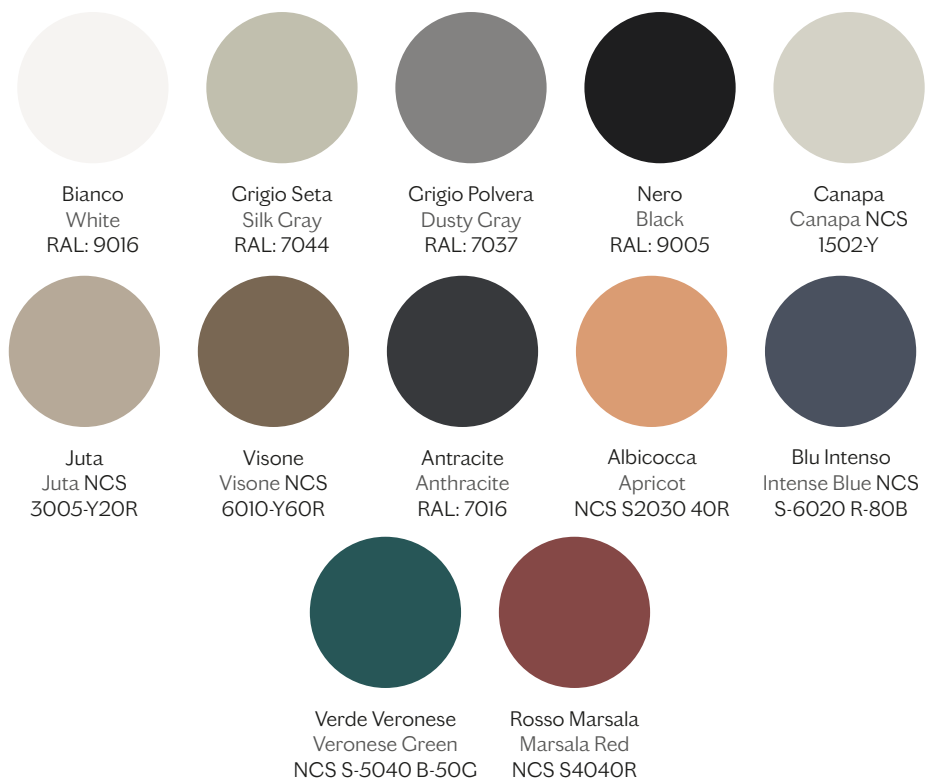

FINITURE | FINISHES

PIANO | TOP

Legno | Wood

Rovere
Fiammato
Flamed Oak

Rovere Vintage
Vintage Oak

Frassino Nero
Black Ash

Noce Canaletto
Canaletto
Walnut

Laccati | Lacquer

Bianco
White
RAL: 9016

Grigio Seta
Silk Gray
RAL: 7044

Grigio Polvera
Dusty Gray
RAL: 7037

Nero
Black
RAL: 9005

Canapa
Canapa NCS
1502-Y

Juta
Juta NCS
3005-Y20R

Visone
Visone NCS
6010-Y60R

Antracite
Anthracite
RAL: 7016

Albicocca
Apricot
NCS S2030 40R

Blu Intenso
Intense Blue NCS
S-6020 R-80B

Verde Veronese
Veronese Green
NCS S-5040 B-50C

Rosso Marsala
Marsala Red
NCS S4040R

*Marmo | *Marble

Palladio Moro

Palladio Doge

*Il piano in marmo è disponibile solo per piani da Ø80/Ø100/Ø120.

*Marble top is available only for Ø80/Ø100/Ø120 tops.

BASE | BASE

Laccati | Lacquer

FUSTO | COLUMN

Laccati | Lacquer

Metallo | Metal

Rame
Copper

Oro Rosa Opaco
Rose Gold Matt