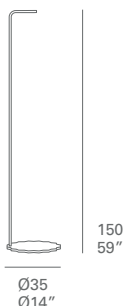

diabla

LÁMPARA PLISY Alejandra Gandía-Blasco Lloret

LÁMPARA

Pantalla en polietileno. Pie en hierro zincado lacado texturizado.

NOTA: No se admiten medidas especiales en esta colección.

LAMP

Polyethelene shade. Textured thermo-lacquered metal support perch.

NOTE: No special sizes available in this collection.

33
13"

150
59"

PESO. WEIGHT.
0,4 kg - 0,88 lbs

PESO. WEIGHT.
6,0 kg - 13,2 lbs

VOLUMEN. VOLUME.
0,02 m³ - 0,53 ft³

VOLUMEN. VOLUME.
0,2 m³ - 0,7 ft³

150 LM - 5V - IP65
COLOR BLANCO CÁLIDO. WARM WHITE COLOR: 3000K

MÁXIMA LUMINOSIDAD. HIGH BRIGHTNESS: 200 LM - 4/5H
MÍNIMA LUMINOSIDAD. LOW BRIGHTNESS: 80LM - 10/11H

CARGA. CHARGE: 5H
CARGADOR CABLE ACODADO. ANGLED CHARGER WIRE.
BATERÍA DE POLÍMERO DE LITIO. LITHIUM POLYMER
BATTERY: 2500mAh