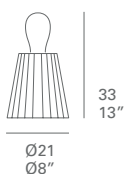

NOTE: No special sizes available in this collection.

33
13"

150
59"

PESO. WEIGHT.
0,4 kg - 0,88 lbs

PESO. WEIGHT.
6,0 kg - 13,2 lbs

VOLUMEN. VOLUME.
0,02 m³ - 0,53 ft³

VOLUMEN. VOLUME.
0,2 m³ - 0,7 ft³

150 LM - 5V - IP65
COLOR BLANCO CÁLIDO. WARM WHITE COLOR: 3000K