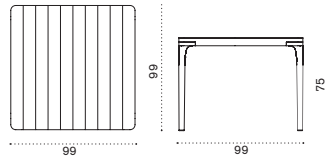

Square dining table 99x99

aluminium + teak PLTQM1D4_T1

→ 29 → 4