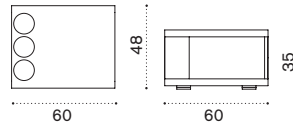

Storage

alu. ACPBD__

→ 19