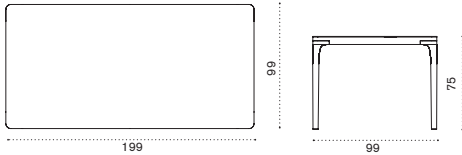

Rectangular dining table 199x99

aluminium PLTPRM1D4_
aluminium + ceramic stone PLTPRM1D4_L_

→ 48-50 → 8