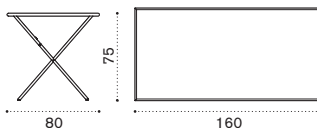

High square dining table 70x70

FLTPRM2B__

→ 26 → 6