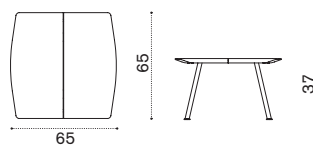

Square coffee table 65x65

AGTCQB48T1

$\rightarrow$ 9