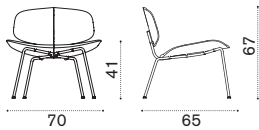

Lounge chair

AGPLB48T1

→ 8