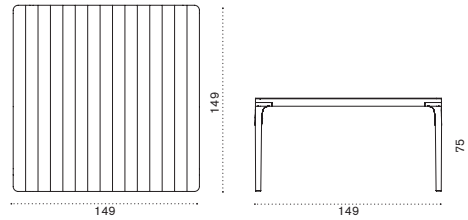

→ 54 → 8

Play

XL square dining table 149x149

aluminium PLTPQM2D4_
aluminium + ceramic stone PLTPQM2D__L_

 → 52-54  → 8

XL square dining table 149x149

aluminium + teak PLTPQM2D4_T1

 → 44  → 8