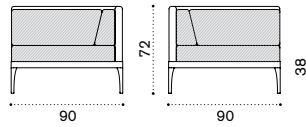

Corner module

IFDMAUD4_W2_
cushions, seat+back IFCUDMAUAW2_

→ 28.5