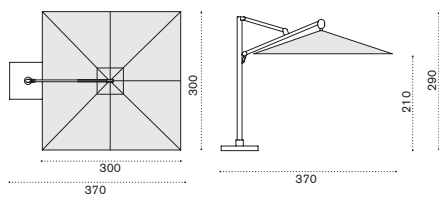

Adjustable square umbrella 3x3 m

FROBQD52__

⚠️ → 240 ⚙️ ↔️ ☀️ 🔌