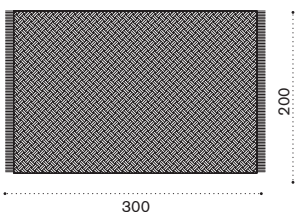

Coimbra

CMTAPP84