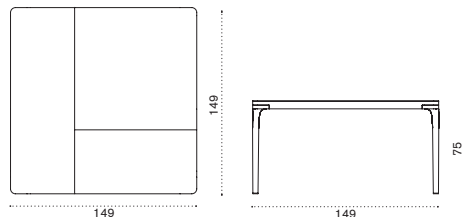

→ 54 → 8

Play

XL square dining table 149x149

aluminium PLTPQM2D4_
aluminium + ceramic stone PLTPQM2D__L_

 → 52-54  → 8

XL square dining table 149x149

aluminium + teak PLTPQM2D4_T1

 → 44  → 8