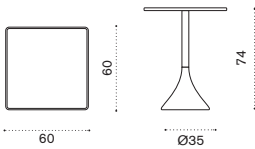

Dining table Ø 70 h 105

CNTPTM2H2D----

→ 36 → 2

250

Ethimo

Concreto

Dining table 60X60 h 74
CNTPQM1H1D_____

→ 33,5 → 2