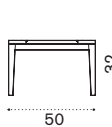

Square coffee table 50x50

RBTCQT1

→ 6