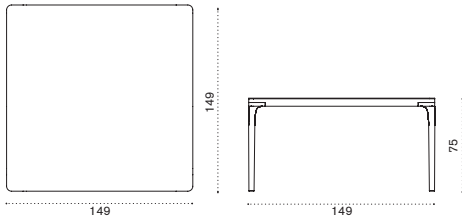

→ 54 → 8

Play

XL square dining table 149x149

aluminium PLTPQM2D4_
aluminium + ceramic stone PLTPQM2D__L_

 → 52-54  → 8

XL square dining table 149x149

aluminium + teak PLTPQM2D4_T1

 → 44  → 8