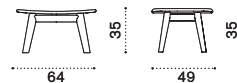

 → 18

Lumbar cushion

black stone KNCULBPLAW28
nature grey KNCULBPLAW24
red diamonds KNCULBPLPP53

 → 0,2

Footstool

natural teak KNFTT1R70
pickled teak KNFTT5R71

 → 5

Rectangular coffee table 137x75