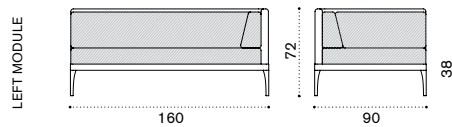

XL corner module right (D) / left (S)

IFDMF_D4_W2_
cushions, seat+back IFCUDMF_AW2_

 → 38.5 

Daybed module right (D) / left (S)

IFDMD_D4_W2_
cushions, seat+back IFCUDMD_AW2_

 → 37 

Pouf

IFPUD4_W2_
cushion IFCUPUAW2_