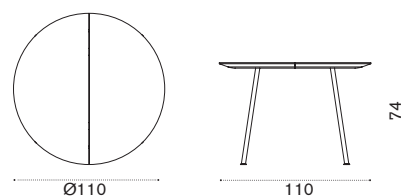

Round dining table Ø 110

AGTPTB48T1

$\rightarrow$ 25 $\rightarrow$ 5