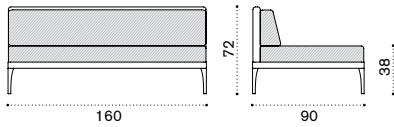

XL corner module right (D) / left (S)

IFDMF_D4_W2_
cushions, seat+back IFCUDMF_AW2_

 → 38.5 

Daybed module right (D) / left (S)

IFDMD_D4_W2_
cushions, seat+back IFCUDMD_AW2_

 → 37 

Pouf

IFPUD4_W2_
cushion IFCUPUAW2_