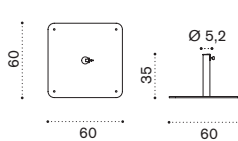

48 kg base OMBAM22PB__

70 kg base OMBAM23PB__

 → 24 - 48 - 70 

Base for 2,2x2,2 – ø 2,5 m parasols

23 kg base OMBAM11PB__

47 kg base OMBAM12PB__

 → 23 - 47 

Freedom