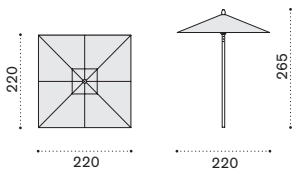

Square umbrella 2,2x2,2 m

UMOMQM1P_

kg → 12 ↗ ↖ ☀

Rectangular umbrella 3x2 m

UMOMRP_

kg → 12 ↗ ↖ ☀

Square umbrella 3,5x3,5 m

UMOMQM2P_