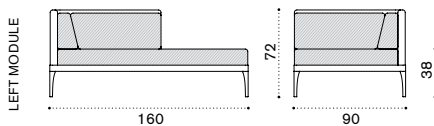

XL corner module right (D) / left (S)

IFDMF_D4_W2_
cushions, seat+back IFCUDMF_AW2_

 → 38.5 

Daybed module right (D) / left (S)

IFDMD_D4_W2_
cushions, seat+back IFCUDMD_AW2_

 → 37 

Pouf

IFPUD4_W2_
cushion IFCUPUAW2_