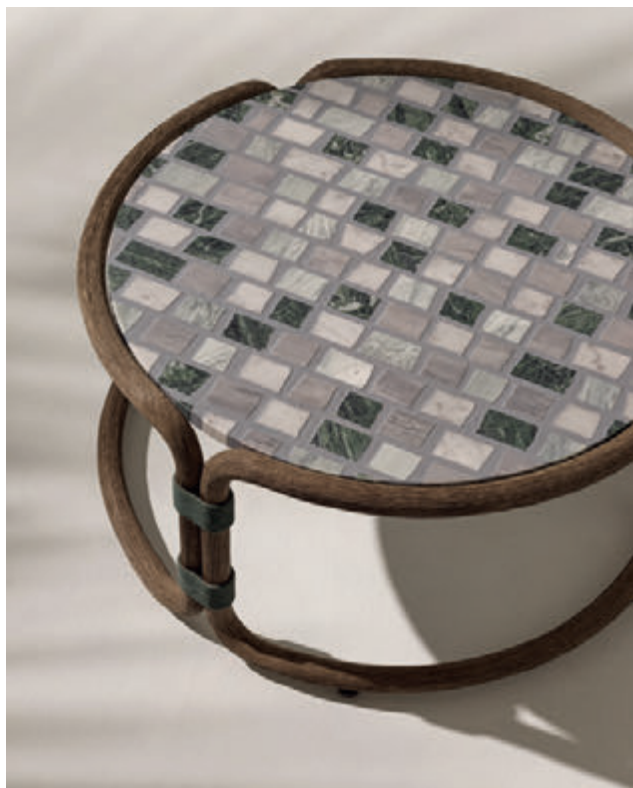

Rotin

it / I piani dei coffee table uniscono una straordinaria creatività nell'utilizzo del colore alle tradizionali lavorazioni artigianali del marmo e della pietra. Realizzati interamente a mano, danno vita ad affascinanti patterns e composizioni, alcune ispirate alla tecnica palladiana.

en / The coffee table tops combine extraordinary creativity in use of colour with traditional marble and stone craftsmanship. Made entirely by hand, they generate fabulous patterns and compositions, some inspired by the Palladian technique.

Technical info pp.222