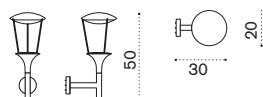

Base Plate

PHBALADG