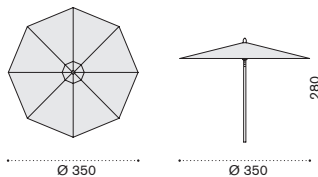

Round umbrella Ø 3,5 m

CCOMTM1FA

→ 21