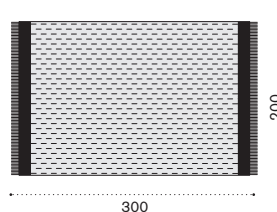

Petra

PITAPP83