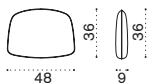

 → 18

Lumbar cushion

black stone KNCULBPLAW28
nature grey KNCULBPLAW24
red diamonds KNCULBPLPP53

 → 0,2

Footstool

natural teak KNFTT1R70
pickled teak KNFTT5R71

 → 5

Rectangular coffee table 137x75