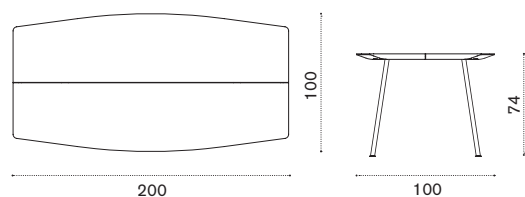

Rectangular dining table 200x100

AGTPRB48T1

$\rightarrow$ 45 $\rightarrow$ 8