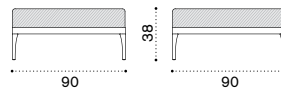

Pouf

IFPUD4_W2_
cushion IFCUPUAW2_

→ 20