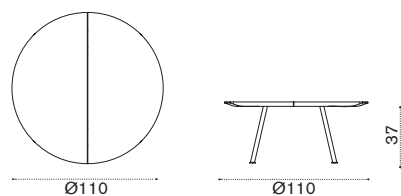

→ 0,5

Ethimo

Agave

Round coffee table Ø 110

AGTCTB48T1

 \rightarrow 20

Square coffee table 65x65

AGTCQB48T1