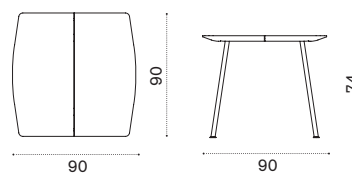

Square dining table 90x90

AGTPQB48T1

$\rightarrow$ 23 $\rightarrow$ 4