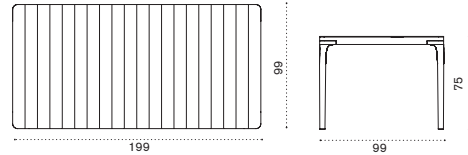

Rectangular dining table 199x99

aluminium + teak PLTPRM1D4_T1

→ 40 → 8