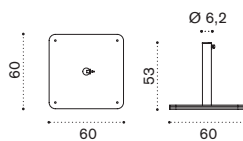

48 kg base OMBAM22PB__

70 kg base OMBAM23PB__

 → 24 - 48 - 70 

Base for 2,2x2,2 – ø 2,5 m parasols

23 kg base OMBAM11PB__

47 kg base OMBAM12PB__

 → 23 - 47 

Freedom