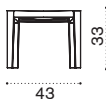

Footstool

RBFST1
cushion RBCUFS_

→ 4