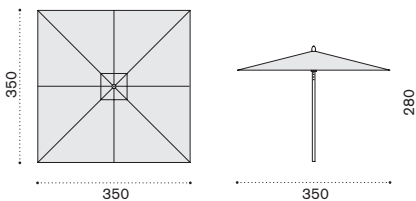

Square umbrella 3,5x3,5 m

UMOMQM2P_

kg → 13 ↗ ↖ ☀

Base for 2,2x2,2 – 3x2 m parasols

23 kg base OMBAM11PB_

47 kg base OMBAM12PB_

kg → 23 - 47 ↗ ↖

Base for 3,5x3,5 m parasols

48 kg base OMBAM22PB_

70 kg base OMBAM23PB_

kg → 48 - 70 ↗ ↖

Technical info