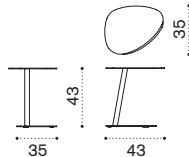

Smart side table 43x35

SMTCRD___