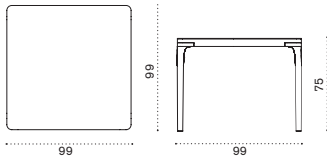

Square dining table 99x99

aluminium PLTQM1D4_
aluminium + ceramic stone PLTQM1D__L_

→ 33-34 → 4