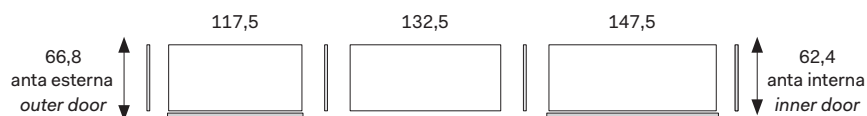

- 1 ripiano interno mobile
- 2 tubi appendiabiti
- 1 internal shelf
- 2 hanging rails

ALTEZZE HEIGHTS

SEZIONE ANTA DOOR SECTION

LARGHEZZE PROFONDITÀ WIDTHS DEPTH

SCORREVOLE COMPLANARE FLUSH-CLOSING SLIDING