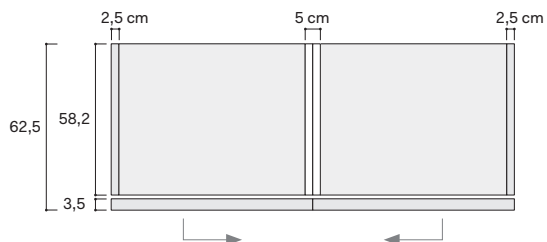

Armadio con ante scorrevoli complanari MIDDLE / Wardrobe with MIDDLE Flush-closing sliding doors

NOVAMOBILI

CARATTERISTICHE TECNICHE TECHNICAL FEATURES

PARTICOLARE PIANTA
PLAN DETAIL

DOTAZIONE INTERNA STANDARD PER VANO STANDARD INTERIOR FITTINGS PER MODULE

- 1 ripiano interno mobile
- 2 tubi appendiabiti
- 1 internal shelf
- 2 hanging rails

ALTEZZE HEIGHTS

SEZIONE ANTA DOOR SECTION

LARGHEZZE PROFONDITÀ WIDTHS DEPTH

SCORREVOLE COMPLANARE FLUSH-CLOSING SLIDING