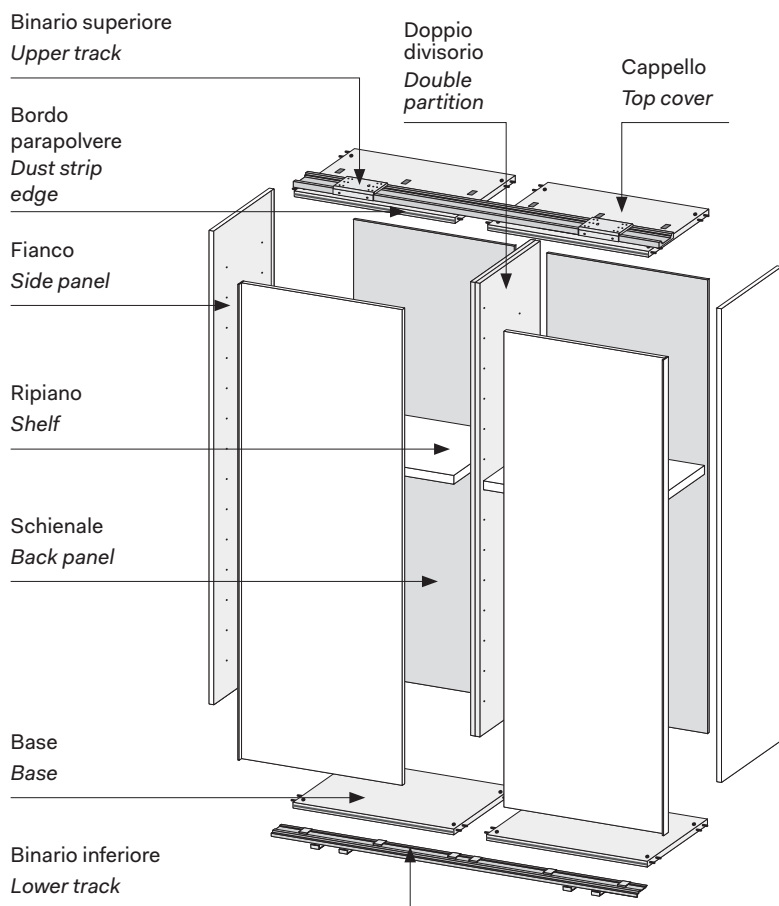

Armadio con ante scorrevoli complanari MIDDLE / Wardrobe with MIDDLE Flush-closing sliding doors

NOVAMOBILI

CARATTERISTICHE TECNICHE TECHNICAL FEATURES

PARTICOLARE PIANTA
PLAN DETAIL

DOTAZIONE INTERNA STANDARD PER VANO STANDARD INTERIOR FITTINGS PER MODULE

- 1 ripiano interno mobile
- 2 tubi appendiabiti
- 1 internal shelf
- 2 hanging rails

ALTEZZE HEIGHTS

SEZIONE ANTA DOOR SECTION

LARGHEZZE PROFONDITÀ WIDTHS DEPTH

SCORREVOLE COMPLANARE FLUSH-CLOSING SLIDING