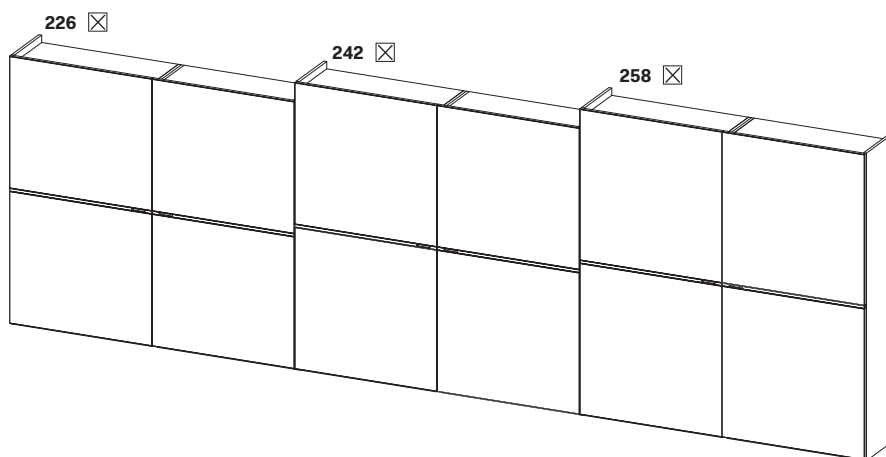

Armadio con ante scorrevoli complanari MIDDLE / Wardrobe with MIDDLE Flush-closing sliding doors

NOVAMOBILI

CARATTERISTICHE TECNICHE TECHNICAL FEATURES

PARTICOLARE PIANTA
PLAN DETAIL

DOTAZIONE INTERNA STANDARD PER VANO STANDARD INTERIOR FITTINGS PER MODULE

- 1 ripiano interno mobile
- 2 tubi appendiabiti
- 1 internal shelf
- 2 hanging rails

ALTEZZE HEIGHTS

SEZIONE ANTA DOOR SECTION

LARGHEZZE PROFONDITÀ WIDTHS DEPTH

SCORREVOLE COMPLANARE FLUSH-CLOSING SLIDING