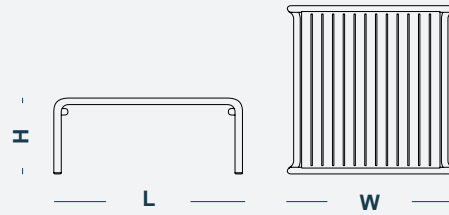

DIMENSIONS & POIDS DIMENSIONS & WEIGHTS

TABLE BASSE / COFFEE TABLE

Reference : M0741001		
Materials	Colours	
Aluminium, peinture epoxy grainée <i>Aluminium, grained epoxy paint</i>	Noir - RAL 9005 <i>Black - RAL 9005</i>	
EAN : 3760236189432		

Reference : M0741005		
Materials	Colours	
Aluminium, peinture epoxy grainée <i>Aluminium, grained epoxy paint</i>	Bordeaux - RAL 3005 <i>Burgundy - RAL 3005</i>	
EAN : 3760236189470		

Reference : M0741006		
Materials	Colours	
Aluminium, peinture epoxy grainée <i>Aluminium, grained epoxy paint</i>	Bleu - RAL 5002 <i>Blue - RAL 5002</i>	
EAN : 3760236189487		

Reference : M0741008		
Materials	Colours	
Aluminium, peinture epoxy grainée <i>Aluminium, grained epoxy paint</i>	Jaune - RAL 1016 <i>Yellow - RAL 1016</i>	
EAN : 3760236189500		

Reference : M0741009		
Materials	Colours	
Aluminium, peinture epoxy grainée <i>Aluminium, grained epoxy paint</i>	Blanc - RAL 9016 <i>White - RAL 9016</i>	
EAN : 3760236189517		

Plateau avec lattes soudées /
Table top with welded slats

Product	L	W	H
cm	69	60	32
inch	27.2	23.6	12.6

W: 5 kg / 11 lb

Packaging	L	W	H
cm	70	70	33
inch	27.6	27.6	13

W: 5 kg / 11 lb

TABLE CARRÉE / SQUARE TABLE

Reference : M0741101		
Materials	Colours	
Aluminium, peinture epoxy grainée <i>Aluminium, grained epoxy paint</i>	Noir - RAL 9005 <i>Black - RAL 9005</i>	
EAN : 3760236189432		

Reference : M0741105		
Materials	Colours	
Aluminium, peinture epoxy grainée <i>Aluminium, grained epoxy paint</i>	Bordeaux - RAL 3005 <i>Burgundy - RAL 3005</i>	
EAN : 3760236189470		

Reference : M0741106		
Materials	Colours	
Aluminium, peinture epoxy grainée <i>Aluminium, grained epoxy paint</i>	Bleu - RAL 5002 <i>Blue - RAL 5002</i>	
EAN : 3760236189487		

Reference : M0741108		
Materials	Colours	
Aluminium, peinture epoxy grainée <i>Aluminium, grained epoxy paint</i>	Jaune - RAL 1016 <i>Yellow - RAL 1016</i>	
EAN : 3760236189500		

Reference : M0741109		
Materials	Colours	
Aluminium, peinture epoxy grainée <i>Aluminium, grained epoxy paint</i>	Blanc - RAL 9016 <i>White - RAL 9016</i>	
EAN : 3760236189517