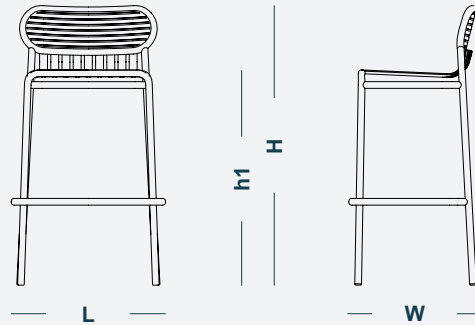

INFORMATIONS PRODUITS
PRODUCTS INFORMATIONS

TABOURET HAUT / HIGH STOOL

Reference : M0740901		
Materials	Colours	
Aluminium, peinture epoxy grainée <i>Aluminium, grained epoxy paint</i>	Noir - RAL 9005 <i>Black - RAL 9005</i>	
EAN : 3760236189340		

Reference : M0740905		
Materials	Colours	
Aluminium, peinture epoxy grainée <i>Aluminium, grained epoxy paint</i>	Bordeaux - RAL 3005 <i>Burgundy - RAL 3005</i>	
EAN : 3760236189388		

Reference : M0740906		
Materials	Colours	
Aluminium, peinture epoxy grainée <i>Aluminium, grained epoxy paint</i>	Bleu - RAL 5002 <i>Blue - RAL 5002</i>	
EAN : 3760236189395		

Reference : M0740908		
Materials	Colours	
Aluminium, peinture epoxy grainée <i>Aluminium, grained epoxy paint</i>	Jaune - RAL 1016 <i>Yellow - RAL 1016</i>	
EAN : 3760236189418		

Reference : M0740909		
Materials	Colours	
Aluminium, peinture epoxy grainée <i>Aluminium, grained epoxy paint</i>	Blanc - RAL 9016 <i>White - RAL 9016</i>	
EAN : 3760236189425		

Product	L	W	H	h1
cm	55	49	104	80
inch	21.7	19.3	40.9	31.5

W: 5.6 kg / 16.5 lb

Packaging	L	W	H
cm	54	59	110
inch	21.3	23.2	43.3

W: 11 kg / 24.3 lb

Packed by...

Sold by...

Quantity of packages

Aluminium with anti-UV coating for outdoor use

Assembly

Stackable