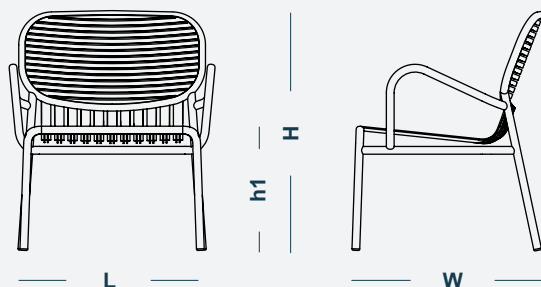

INFORMATIONS PRODUITS
PRODUCTS INFORMATIONS

FAUTEUIL / ARMCHAIR (PAR 2 / PER 2)

Reference : M0741801		
Materials	Colours	
Aluminium, peinture epoxy grainée <i>Aluminium, grained epoxy paint</i>	Noir - RAL 9005 <i>Black - RAL 9005</i>	
EAN : 3701128104034		

Reference : M0741805		
Materials	Colours	
Aluminium, peinture epoxy grainée <i>Aluminium, grained epoxy paint</i>	Bordeaux - RAL 3005 <i>Burgundy - RAL 3005</i>	
EAN : 3701128104072		

Reference : M0741806		
Materials	Colours	
Aluminium, peinture epoxy grainée <i>Aluminium, grained epoxy paint</i>	Bleu - RAL 5002 <i>Blue - RAL 5002</i>	
EAN : 3701128104089		

Reference : M0741808		
Materials	Colours	
Aluminium, peinture epoxy grainée <i>Aluminium, grained epoxy paint</i>	Jaune - RAL 1016 <i>Yellow - RAL 1016</i>	
EAN : 3701128104102		

Reference : M0741809		
Materials	Colours	
Aluminium, peinture epoxy grainée <i>Aluminium, grained epoxy paint</i>	Blanc - RAL 9016 <i>White - RAL 9016</i>	
EAN : 3701128104119		

Product	L	W	H	h1
cm	62	66	77	40
inch	24.4	26	30.3	15.7

W: 7.5 kg / 16.5 lb

Packaging	L	W	H
cm	70	70	83
inch	27.6	27.6	32.7

W: 15 kg / 33 lb

BANC / BENCH

Reference : M0740601		
Materials	Colours	
Aluminium, peinture epoxy grainée <i>Aluminium, grained epoxy paint</i>	Noir - RAL 9005 <i>Black - RAL 9005</i>	
EAN : 3760236189166		

Reference : M0740605		
Materials	Colours	
Aluminium, peinture epoxy grainée <i>Aluminium, grained epoxy paint</i>	Bordeaux - RAL 3005 <i>Burgundy - RAL 3005</i>	
EAN : 3760236189203		

Reference : M0740606		
Materials	Colours	
Aluminium, peinture epoxy grainée <i>Aluminium, grained epoxy paint</i>	Bleu - RAL 5002 <i>Blue - RAL 5002</i>	
EAN : 3760236189210		

Reference : M0740608		
Materials	Colours	
Aluminium, peinture epoxy grainée <i>Aluminium, grained epoxy paint</i>	Jaune - RAL 1016 <i>Yellow - RAL 1016</i>	
EAN : 3760236189234		

Reference : M0740609		
Materials	Colours	
Aluminium, peinture epoxy grainée <i>Aluminium, grained epoxy paint</i>	Blanc - RAL 9016 <i>White - RAL 9016</i>	
EAN : 3760236189241