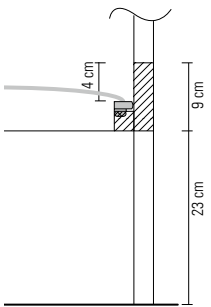

### MELLOW

- l** 228  
**b/w** 100, 120, 140, 160, 180 + 5.2  
**h** Bettseite 32  
Kopfteil ohne Kissen 64  
Kopfteil mit Kissen 74  
Bettrahmenhöhe 9  
*Bedside 32*  
*Headboard without pillow 64*  
*Headboard with pillow 74*  
*Height of bed frame 9*

- Einlegetiefe Matratze 4  
Empfohlene Matratzenhöhe 12–15  
*Insertion depth mattress 4*  
*Recommended mattress height 12–15*

- Für Matratzenbreite 200 cm empfehlen wir  
GRAND MELLOW  
*For mattress width 200 cm we recommend*  
GRAND MELLOW