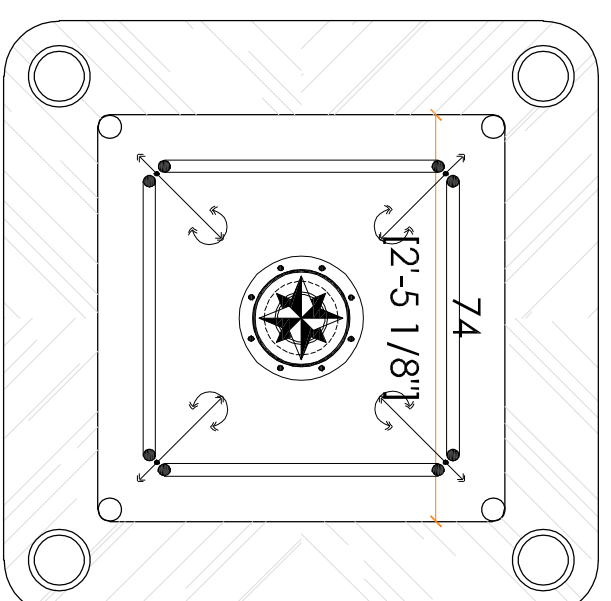

108,2
[3'-6 5/8"]

108,2
[3'-6 5/8"]

108,2
[3'-6 5/8"]

79
[2'-7 1/8"]

66
[2'-2"]

Product: **ENIGMA** Multigame
Table - Carrom Version
Art.: GT.ML.EN.CRM

Designer: Biagini Alberto
Year: 2023

Via Carducci n° 3 - 20822 Seveso - MB - Italy
Ph. +39-0362 503726
e-mail: vismara@vismara.it
web site: www.vismara.it