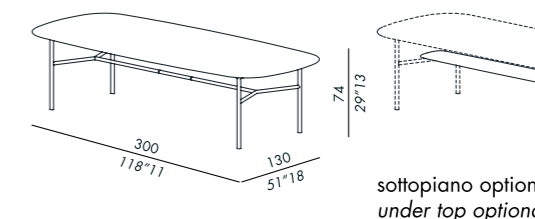

tavolo basso - low table TB-120 MIRROR

tavolo pranzo - dining table 160-TP

tavolo pranzo - dining table 180R-TP

tavolo pranzo - dining table 250170OV-TP

tavolo pranzo - dining table BISCUIT 110220-TP

tavolo pranzo - dining table BISCUIT 120280-TP

tavolo pranzo - dining table 140R-TP

tavolo pranzo - dining table 230150OV-TP

tavolo pranzo - dining table BISCUIT 100200-TP

tavolo pranzo - dining table BISCUIT 120240-TP

tavolo pranzo - dining table BISCUIT 130300-TP

HUBERT 2019

tavolo pranzo - dining table BISCUIT 130320-TP

sottopiano optional
under top optional

tabella fattibilità piani marmo - vedere listino | chart for marble top feasibility - see price list

OWEN 2017

tavolo pranzo - dining table

basamento - base

piani - top

tabella fattibilità piani marmo - vedere listino | chart for marble top feasibility - see price list

ZENO 2019

tavolo pranzo - dining table 150R-TP