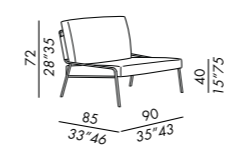

dati tecnici /technical data

sofa 240

sofa 240 stripe

sofa 255

sofa 295

pouf 115

cuscino - cushion deco 75

peninsula 300

poltrona - armchair

poltrona - armchair stripe

poltrona - armchair

panchetta - bench

day bed

tavolo basso - low table TB-40

tavolo basso - low table TB-60

tavolo basso - low table TB-45R