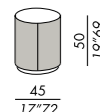

dati tecnici /technical data

sofa 240

sofa 240 stripe

sofa 255

sofa 295

pouf 115

cuscino - cushion deco 75

peninsula 300

poltrona - armchair

poltrona - armchair stripe

poltrona - armchair

panchetta - bench

day bed

tavolo basso - low table TB-40

tavolo basso - low table TB-60

tavolo basso - low table TB-45R