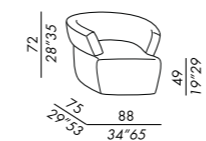

dati tecnici /technical data

sofa 240

sofa 240 stripe

sofa 255

sofa 295

pouf 115

cuscino - cushion deco 75

peninsula 300

poltrona - armchair

poltrona - armchair stripe

poltrona - armchair

panchetta - bench

day bed

tavolo basso - low table TB-40

tavolo basso - low table TB-60

tavolo basso - low table TB-45R