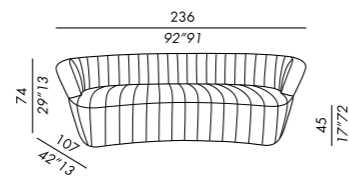

dati tecnici /technical data

sofa 240

sofa 240 stripe

sofa 255

sofa 295

pouf 115

cuscino - cushion deco 75

peninsula 300