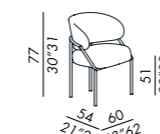

HUBERT 2019

tavolo pranzo - dining table BISCUIT 130320-TP

tabella fattibilità piani marmo - vedere listino | chart for marble top feasibility - see price list

OWEN 2017

tavolo pranzo - dining table

basamento - base

piani - top

tabella fattibilità piani marmo - vedere listino | chart for marble top feasibility - see price list

ZENO 2019

tavolo pranzo - dining table 150R-TP

tabella fattibilità piani marmo - vedere listino | chart for marble top feasibility - see price list

LAZY SUSAN 2019

lazy susan

ISETTA 2019

sedia - chair

SYLVIE 2019

sedia - chair

TAI INDOOR 2019

sedia - chair