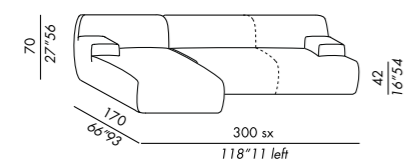

dati tecnici /technical data

sofa 240

sofa 240 stripe

sofa 255

sofa 295

pouf 115

cuscino - cushion deco 75

peninsula 300