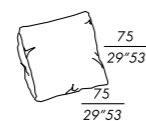

dati tecnici /technical data

sofa 240

sofa 240 stripe

sofa 255

sofa 295

pouf 115

cuscino - cushion deco 75

peninsula 300

poltrona - armchair

poltrona - armchair stripe

poltrona - armchair

panchetta - bench

day bed

tavolo basso - low table TB-40

tavolo basso - low table TB-60

tavolo basso - low table TB-45R