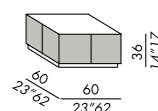

dati tecnici /technical data

sofa 240

sofa 240 stripe

sofa 255

sofa 295

pouf 115

cuscino - cushion deco 75

peninsula 300

poltrona - armchair

poltrona - armchair stripe

poltrona - armchair

panchetta - bench

day bed

tavolo basso - low table TB-40

tavolo basso - low table TB-60

tavolo basso - low table TB-45R