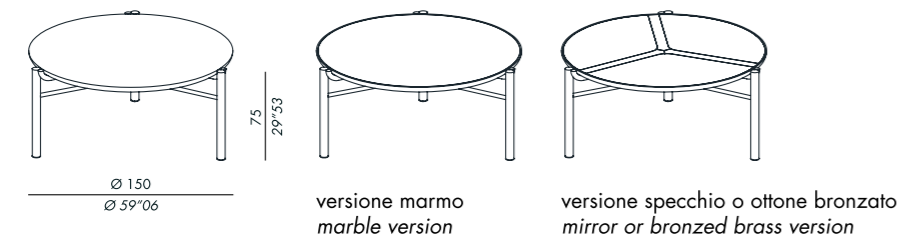

HUBERT 2019

tavolo pranzo - dining table BISCUIT 130320-TP

sottopiano optional
under top optional

tabella fattibilità piani marmo - vedere listino | chart for marble top feasibility - see price list

OWEN 2017

tavolo pranzo - dining table

basamento - base

piani - top

tabella fattibilità piani marmo - vedere listino | chart for marble top feasibility - see price list

ZENO 2019

tavolo pranzo - dining table 150R-TP

versione marmo
marble version

versione specchio o ottone bronzato
mirror or bronzed brass version

tabella fattibilità piani marmo - vedere listino | chart for marble top feasibility - see price list

LAZY SUSAN 2019