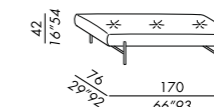

dati tecnici /technical data

sofa 240

sofa 240 stripe

sofa 255

sofa 295

pouf 115

cuscino - cushion deco 75

peninsula 300

poltrona - armchair

poltrona - armchair stripe

poltrona - armchair

panchetta - bench

day bed

tavolo basso - low table TB-40

tavolo basso - low table TB-60

tavolo basso - low table TB-45R