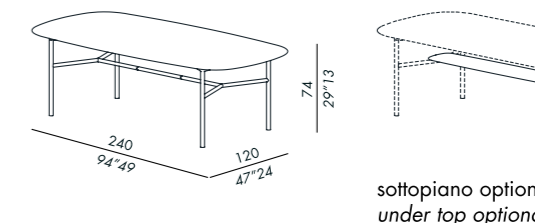

tavolo basso - low table TB-120 MIRROR

tavolo pranzo - dining table 160-TP

tavolo pranzo - dining table 180R-TP

tavolo pranzo - dining table 250170OV-TP

tavolo pranzo - dining table BISCUIT 110220-TP

tavolo pranzo - dining table BISCUIT 120280-TP

tavolo pranzo - dining table 140R-TP

tavolo pranzo - dining table 230150OV-TP

tavolo pranzo - dining table BISCUIT 100200-TP

tavolo pranzo - dining table BISCUIT 120240-TP

tavolo pranzo - dining table BISCUIT 130300-TP

HUBERT 2019

tavolo pranzo - dining table BISCUIT 130320-TP

sottopiano optional
under top optional

tabella fattibilità piani marmo - vedere listino | chart for marble top feasibility - see price list

OWEN 2017

tavolo pranzo - dining table

basamento - base

piani - top

tabella fattibilità piani marmo - vedere listino | chart for marble top feasibility - see price list

ZENO 2019

tavolo pranzo - dining table 150R-TP