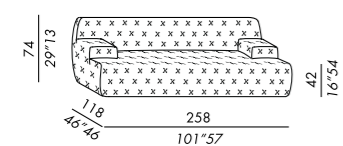

dati tecnici /technical data

sofa 240

sofa 240 stripe

sofa 255

sofa 295

pouf 115

cuscino - cushion deco 75

peninsula 300