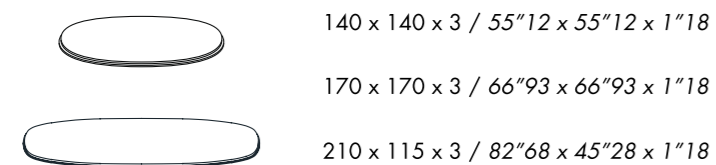

HUBERT 2019

tavolo pranzo - dining table BISCUIT 130320-TP

sottopiano optional
under top optional

tabella fattibilità piani marmo - vedere listino | chart for marble top feasibility - see price list

OWEN 2017

tavolo pranzo - dining table

basamento - base

piani - top

tabella fattibilità piani marmo - vedere listino | chart for marble top feasibility - see price list

ZENO 2019

tavolo pranzo - dining table 150R-TP

versione marmo
marble version

versione specchio o ottone bronzato
mirror or bronzed brass version

tabella fattibilità piani marmo - vedere listino | chart for marble top feasibility - see price list

LAZY SUSAN 2019