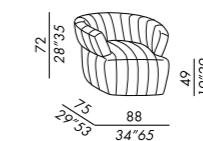

dati tecnici /technical data

sofa 240

sofa 240 stripe

sofa 255

sofa 295

pouf 115

cuscino - cushion deco 75

peninsula 300

poltrona - armchair

poltrona - armchair stripe

poltrona - armchair

panchetta - bench

day bed

tavolo basso - low table TB-40

tavolo basso - low table TB-60

tavolo basso - low table TB-45R