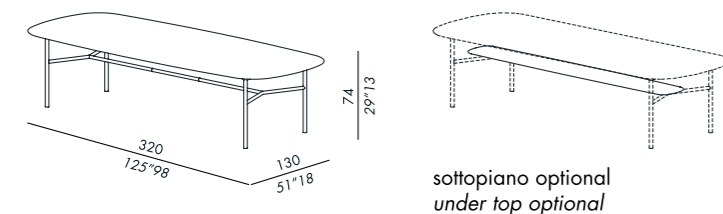

tavolo basso - low table TB-40 MIRROR

tavolo basso - low table TB-60 MIRROR

tavolo basso - low table TB-50

tavolo basso - low table TB-35R

tavolo basso - low table TB-60R

tavolo basso - low table TB-50 MIRROR

tavolo basso - low table TB-120 MIRROR

tavolo pranzo - dining table 160-TP

tavolo pranzo - dining table 180R-TP

tavolo pranzo - dining table 250170OV-TP

tavolo pranzo - dining table BISCUIT 110220-TP

tavolo pranzo - dining table BISCUIT 120280-TP

tavolo pranzo - dining table 140R-TP

tavolo pranzo - dining table 230150OV-TP

tavolo pranzo - dining table BISCUIT 100200-TP

tavolo pranzo - dining table BISCUIT 120240-TP

tavolo pranzo - dining table BISCUIT 130300-TP

HUBERT 2019

tavolo pranzo - dining table BISCUIT 130320-TP

sottopiano optional
under top optional

tabella fattibilità piani marmo - vedere listino | chart for marble top feasibility - see price list

OWEN 2017