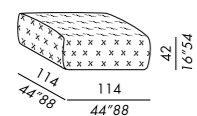

dati tecnici /technical data

sofa 240

sofa 240 stripe

sofa 255

sofa 295

pouf 115

cuscino - cushion deco 75

peninsula 300

poltrona - armchair

poltrona - armchair stripe

poltrona - armchair

panchetta - bench

day bed

tavolo basso - low table TB-40

tavolo basso - low table TB-60

tavolo basso - low table TB-45R