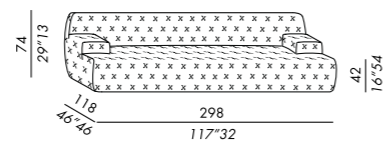

dati tecnici /technical data

sofa 240

sofa 240 stripe

sofa 255

sofa 295

pouf 115

cuscino - cushion deco 75

peninsula 300

poltrona - armchair

poltrona - armchair stripe

poltrona - armchair

panchetta - bench

day bed

tavolo basso - low table TB-40

tavolo basso - low table TB-60

tavolo basso - low table TB-45R