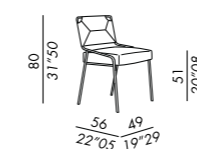

tavolo pranzo - dining table

basamento - base

piani - top

tabella fattibilità piani marmo - vedere listino | chart for marble top feasibility - see price list

ZENO 2019

tavolo pranzo - dining table 150R-TP

versione marmo
marble version

versione specchio o ottone bronzato
mirror or bronzed brass version

tabella fattibilità piani marmo - vedere listino | chart for marble top feasibility - see price list

LAZY SUSAN 2019

contenitore aperto - open storage unit 60

contenitore - storage unit 60

ripiano - shelf 60

ripiano - shelf 120

contenitore - storage unit 120

contenitore - storage unit 180

cassettiera - chest of drawers 60