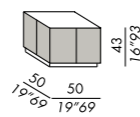

tavolo basso - low table TB-60

tavolo basso - low table TB-45R

tavolo basso - low table TB-40 MIRROR

tavolo basso - low table TB-60 MIRROR

tavolo basso - low table TB-35R

tavolo basso - low table TB-60R

tavolo basso - low table TB-50 MIRROR

tavolo basso - low table TB-120 MIRROR