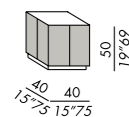

dati tecnici /technical data

sofa 240

sofa 240 stripe

sofa 255

sofa 295

pouf 115

cuscino - cushion deco 75

peninsula 300

poltrona - armchair

poltrona - armchair stripe

poltrona - armchair

panchetta - bench

day bed

tavolo basso - low table TB-40

tavolo basso - low table TB-60

tavolo basso - low table TB-45R