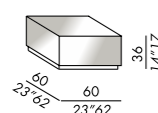

tavolo basso - low table TB-60 MIRROR