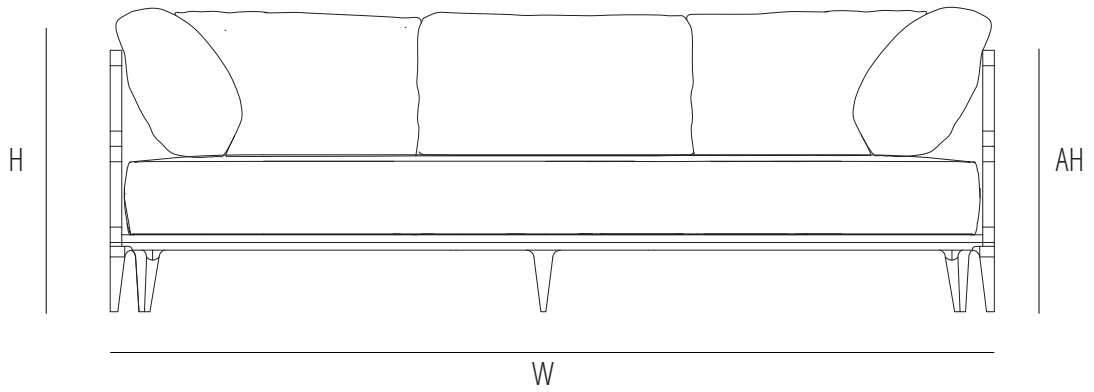

Colección de tapizados desenfundables con estructura en nogal «canaletto», perfiles de sección cuadrada. Paneles de respaldo tapizados en tela, también disponibles con inserto en paja de Viena en la banda superior. Acolchado en espuma de poliuretano de densidad diferenciada y pluma de ganso

DBPROMTES

Dimensions mm.
height 840 | width 1880 | depth 900

DLPROMTES

Dimensions mm.
height 840 | width 2300 | depth 900

	H	W	D	SH	AH	
mm	840	1800	800	400	690	1 Pz/Pc: 1000 cm. Linear x 140 cm h/width
inch	33	70,8	35,4	15,7	27,1	

mm - inch
 h 750 - 29,5
 w 1850 - 72,8
 d 950 - 37,4

	H	W	D	SH	AH	
mm	840	2300	900	400	690	1 Pz/Pc: 1100 cm. Linear x 140 cm h/width
inch	33	90,5	35,4	15,7	27,1	

 1	 max. 1	 1,64	 60	 68		mm - inch h 750 - 29,5 w 2350 - 92,5 d 950 - 37,4
---	--	--	--	---	---	--