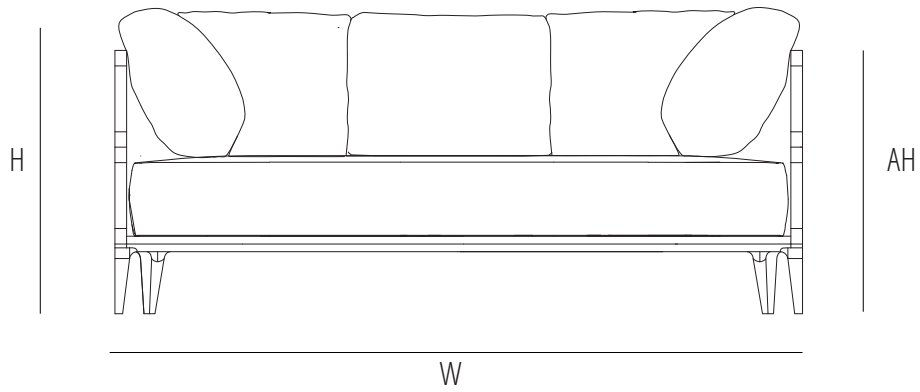

Système de siège modulable et amovible. Structure en forme de noix à parties carrées et empiècements en tissu. Disponible avec un revêtement en paille de Vienne sur la partie supérieure. Assise et coussins matelassés en polyuréthane expansé à densité différenciée et plumes d'oie ou en polyester.

Colección de tapizados desenfundables con estructura en nogal «canaletto», perfiles de sección cuadrada. Paneles de respaldo tapizados en tela, también disponibles con inserto en paja de Viena en la banda superior. Acolchado en espuma de poliuretano de densidad diferenciada y pluma de ganso

DBPROMTES

Dimensions mm.
height 840 | width 1880 | depth 900

DLPROMTES

Dimensions mm.
height 840 | width 2300 | depth 900

	H	W	D	SH	AH	
mm	840	1800	800	400	690	1 Pz/Pc: 1000 cm. Linear x 140 cm h/width
inch	33	70,8	35,4	15,7	27,1	

mm - inch
 h 750 - 29,5
 w 1850 - 72,8
 d 950 - 37,4

	H	W	D	SH	AH	
mm	840	2300	900	400	690	1 Pz/Pc: 1100 cm. Linear x 140 cm h/width
inch	33	90,5	35,4	15,7	27,1	

 1	 max. 1	 1,64	 60	 68		mm - inch h 750 - 29,5 w 2350 - 92,5 d 950 - 37,4
---	--	--	--	---	---	--