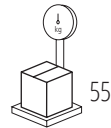

DBPROMTES

Dimensions mm.
height 840 | width 1880 | depth 900

DLPROMTES

Dimensions mm.
height 840 | width 2300 | depth 900

	H	W	D	SH	AH	
mm	840	1800	800	400	690	1 Pz/Pc: 1000 cm. Linear x 140 cm h/width
inch	33	70,8	35,4	15,7	27,1	

mm - inch
 h 750 - 29,5
 w 1850 - 72,8
 d 950 - 37,4

	H	W	D	SH	AH	
mm	840	2300	900	400	690	1 Pz/Pc: 1100 cm. Linear x 140 cm h/width
inch	33	90,5	35,4	15,7	27,1	

 1	 max. 1	 1,64	 60	 68		mm - inch h 750 - 29,5 w 2350 - 92,5 d 950 - 37,4
---	--	--	--	---	---	--