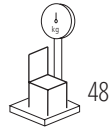

DBPROMTES

Dimensions mm.
height 840 | width 1880 | depth 900

DLPROMTES

Dimensions mm.
height 840 | width 2300 | depth 900

	H	W	D	SH	AH	
mm	840	1800	800	400	690	1 Pz/Pc: 1000 cm. Linear x 140 cm h/width
inch	33	70,8	35,4	15,7	27,1	

mm - inch
 h 750 - 29,5
 w 1850 - 72,8
 d 950 - 37,4

	H	W	D	SH	AH	
mm	840	2300	900	400	690	1 Pz/Pc: 1100 cm. Linear x 140 cm h/width
inch	33	90,5	35,4	15,7	27,1	

 1	 max. 1	 1,64	 60	 68		mm - inch h 750 - 29,5 w 2350 - 92,5 d 950 - 37,4
---	--	--	--	---	---	--