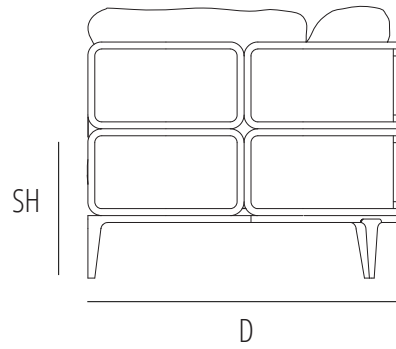

Colección de tapizados desenfundables con estructura en nogal «canaletto», perfiles de sección cuadrada. Paneles de respaldo tapizados en tela, también disponibles con inserto en paja de Viena en la banda superior. Acolchado en espuma de poliuretano de densidad diferenciada y pluma de ganso

DBPROMTES

Dimensions mm.
height 840 | width 1880 | depth 900

DLPROMTES

Dimensions mm.
height 840 | width 2300 | depth 900

	H	W	D	SH	AH	
mm	840	1800	800	400	690	1 Pz/Pc: 1000 cm. Linear x 140 cm h/width
inch	33	70,8	35,4	15,7	27,1	

mm - inch
 h 750 - 29,5
 w 1850 - 72,8
 d 950 - 37,4

	H	W	D	SH	AH	
mm	840	2300	900	400	690	1 Pz/Pc: 1100 cm. Linear x 140 cm h/width
inch	33	90,5	35,4	15,7	27,1	

 1	 max. 1	 1,64	 60	 68		mm - inch h 750 - 29,5 w 2350 - 92,5 d 950 - 37,4
---	--	--	--	---	---	--