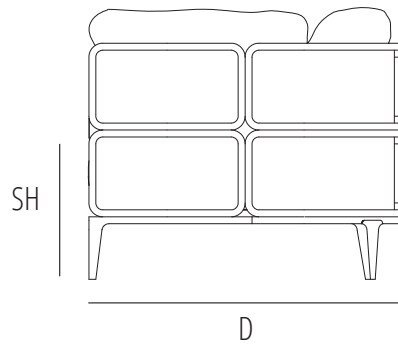

Système de siège modulable et amovible. Structure en forme de noix à parties carrées et empiècements en tissu. Disponible avec un revêtement en paille de Vienne sur la partie supérieure. Assise et coussins matelassés en polyuréthane expansé à densité différenciée et plumes d'oie ou en polyester.

Colección de tapizados desenfundables con estructura en nogal «canaletto», perfiles de sección cuadrada. Paneles de respaldo tapizados en tela, también disponibles con inserto en paja de Viena en la banda superior. Acolchado en espuma de poliuretano de densidad diferenciada y pluma de ganso

DBPROMTES

Dimensions mm.
height 840 | width 1880 | depth 900

DLPROMTES

Dimensions mm.
height 840 | width 2300 | depth 900

	H	W	D	SH	AH	
mm	840	1800	800	400	690	1 Pz/Pc: 1000 cm. Linear x 140 cm h/width
inch	33	70,8	35,4	15,7	27,1	

mm - inch
 h 750 - 29,5
 w 1850 - 72,8
 d 950 - 37,4

	H	W	D	SH	AH	
mm	840	2300	900	400	690	1 Pz/Pc: 1100 cm. Linear x 140 cm h/width
inch	33	90,5	35,4	15,7	27,1	

 1	 max. 1	 1,64	 60	 68		mm - inch h 750 - 29,5 w 2350 - 92,5 d 950 - 37,4
---	--	--	--	---	---	--