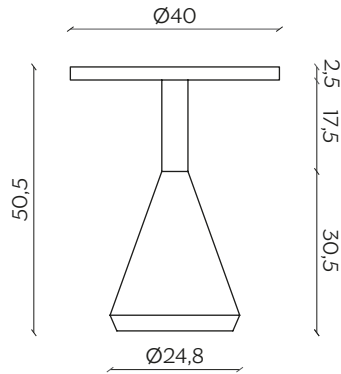

# PEZZO

by Stephanie Jasny

Pezzo è un esercizio di geometria sull'equilibrio dei solidi,  
in questo caso realizzati in massello di rovere o noce.

Pezzo è sia sgabello che tavolino.

Pezzo is an exercise in geometry on the balance of solids.  
In this case, made in solid oak or walnut. Pezzo is both  
a stool and a small table.

## DIMENSIONI | DIMENSIONS

lunghezza | width: 40 cm  
larghezza | depth: 40 cm  
altezza | height: 50,5 cm

lunghezza | width: 37 cm  
larghezza | depth: 37 cm  
altezza | height: 51 cm