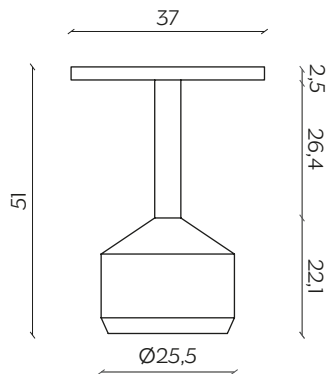

# PEZZO

by Stephanie Jasny

Pezzo è un esercizio di geometria sull'equilibrio dei solidi,  
in questo caso realizzati in massello di rovere o noce.

Pezzo è sia sgabello che tavolino.

Pezzo is an exercise in geometry on the balance of solids.  
In this case, made in solid oak or walnut. Pezzo is both  
a stool and a small table.

## DIMENSIONI | DIMENSIONS

lunghezza | width: 40 cm  
larghezza | depth: 40 cm  
altezza | height: 50,5 cm

lunghezza | width: 37 cm  
larghezza | depth: 37 cm  
altezza | height: 51 cm