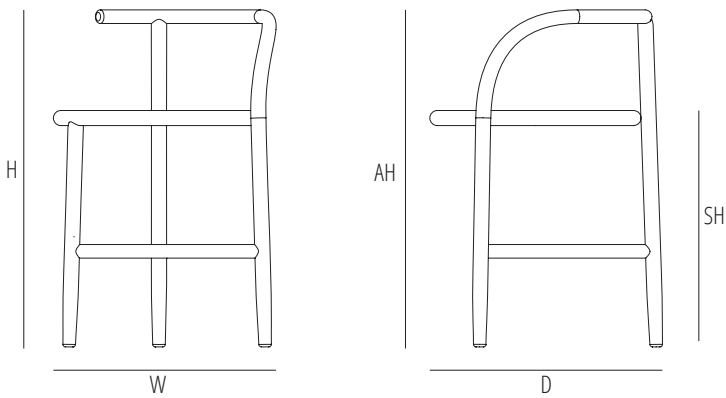

SINGLE CURVE STOOL

TECHNISCHES BLATT
SCHEDA TECNICA
DATA SHEET
FICHE TECHNIQUE

SINGLE CURVE STOOL

DESIGN NENDO, 2015

Dreibeiniger Hocker aus Buchenbugholz. Sitz aus Wiener Geflecht oder Schichtholz.

Sgabello a tre gambe. La seduta è in paglia di Vienna o in multistrato.

Bent beech-wood three-leg stool. Woven cane or plywood seat .

Tabouret à trois pieds en hêtre cintré. Assise en paille de Vienne ou en contreplaqué.

Taburete de tres patas. El asiento es en paja de Viena o multicapa.

SBNSTOPGL

Dimensions mm.

height 690 | width 480 | depth 430

SBNSTOLGN

Dimensions mm.

height 690 | width 480 | depth 430

	H	W	D	SH	AH
mm	690	480	430	480	690
inch	27,1	18,9	16,9	18,8	27,1

mm - inch
h 960 - 37,7
w 620 - 24,4
d 600 - 23,6

	H	W	D	SH	AH
mm	690	480	430	480	690
inch	27,1	18,9	16,9	18,8	27,1

mm - inch
h 960 - 37,7
w 620 - 24,4
d 600 - 23,6

Verfuegbare Ausfuehrungen
Finiture disponibili
Available finishes
Finitions disponibles