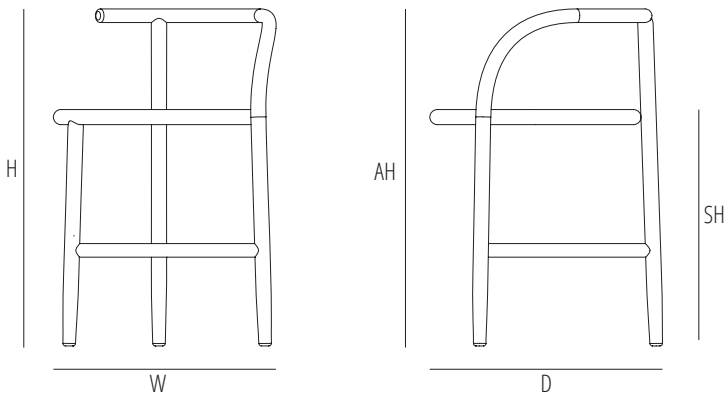

SINGLE CURVE STOOL

TECHNISCHES BLATT
SCHEDA TECNICA
DATA SHEET
FICHE TECHNIQUE

SINGLE CURVE STOOL

DESIGN NENDO, 2015

Dreibeiniger Hocker aus Buchenbugholz. Sitz aus Wiener Geflecht oder Schichtholz.

Sgabello a tre gambe. La seduta è in paglia di Vienna o in multistrato.

Bent beech-wood three-leg stool. Woven cane or plywood seat .

Tabouret à trois pieds en hêtre cintré. Assise en paille de Vienne ou en contreplaqué.

Taburete de tres patas. El asiento es en paja de Viena o multicapa.

SBNSTOPGL

Dimensions mm.

height 690 | width 480 | depth 430

SBNSTOLGN

Dimensions mm.

height 690 | width 480 | depth 430

	H	W	D	SH	AH
mm	690	480	430	480	690
inch	27,1	18,9	16,9	18,8	27,1

mm - inch
h 960 - 37,7
w 620 - 24,4
d 600 - 23,6

	H	W	D	SH	AH
mm	690	480	430	480	690
inch	27,1	18,9	16,9	18,8	27,1

mm - inch
h 960 - 37,7
w 620 - 24,4
d 600 - 23,6

Verfuegbare Ausfuehrungen
Finiture disponibili
Available finishes
Finitions disponibles